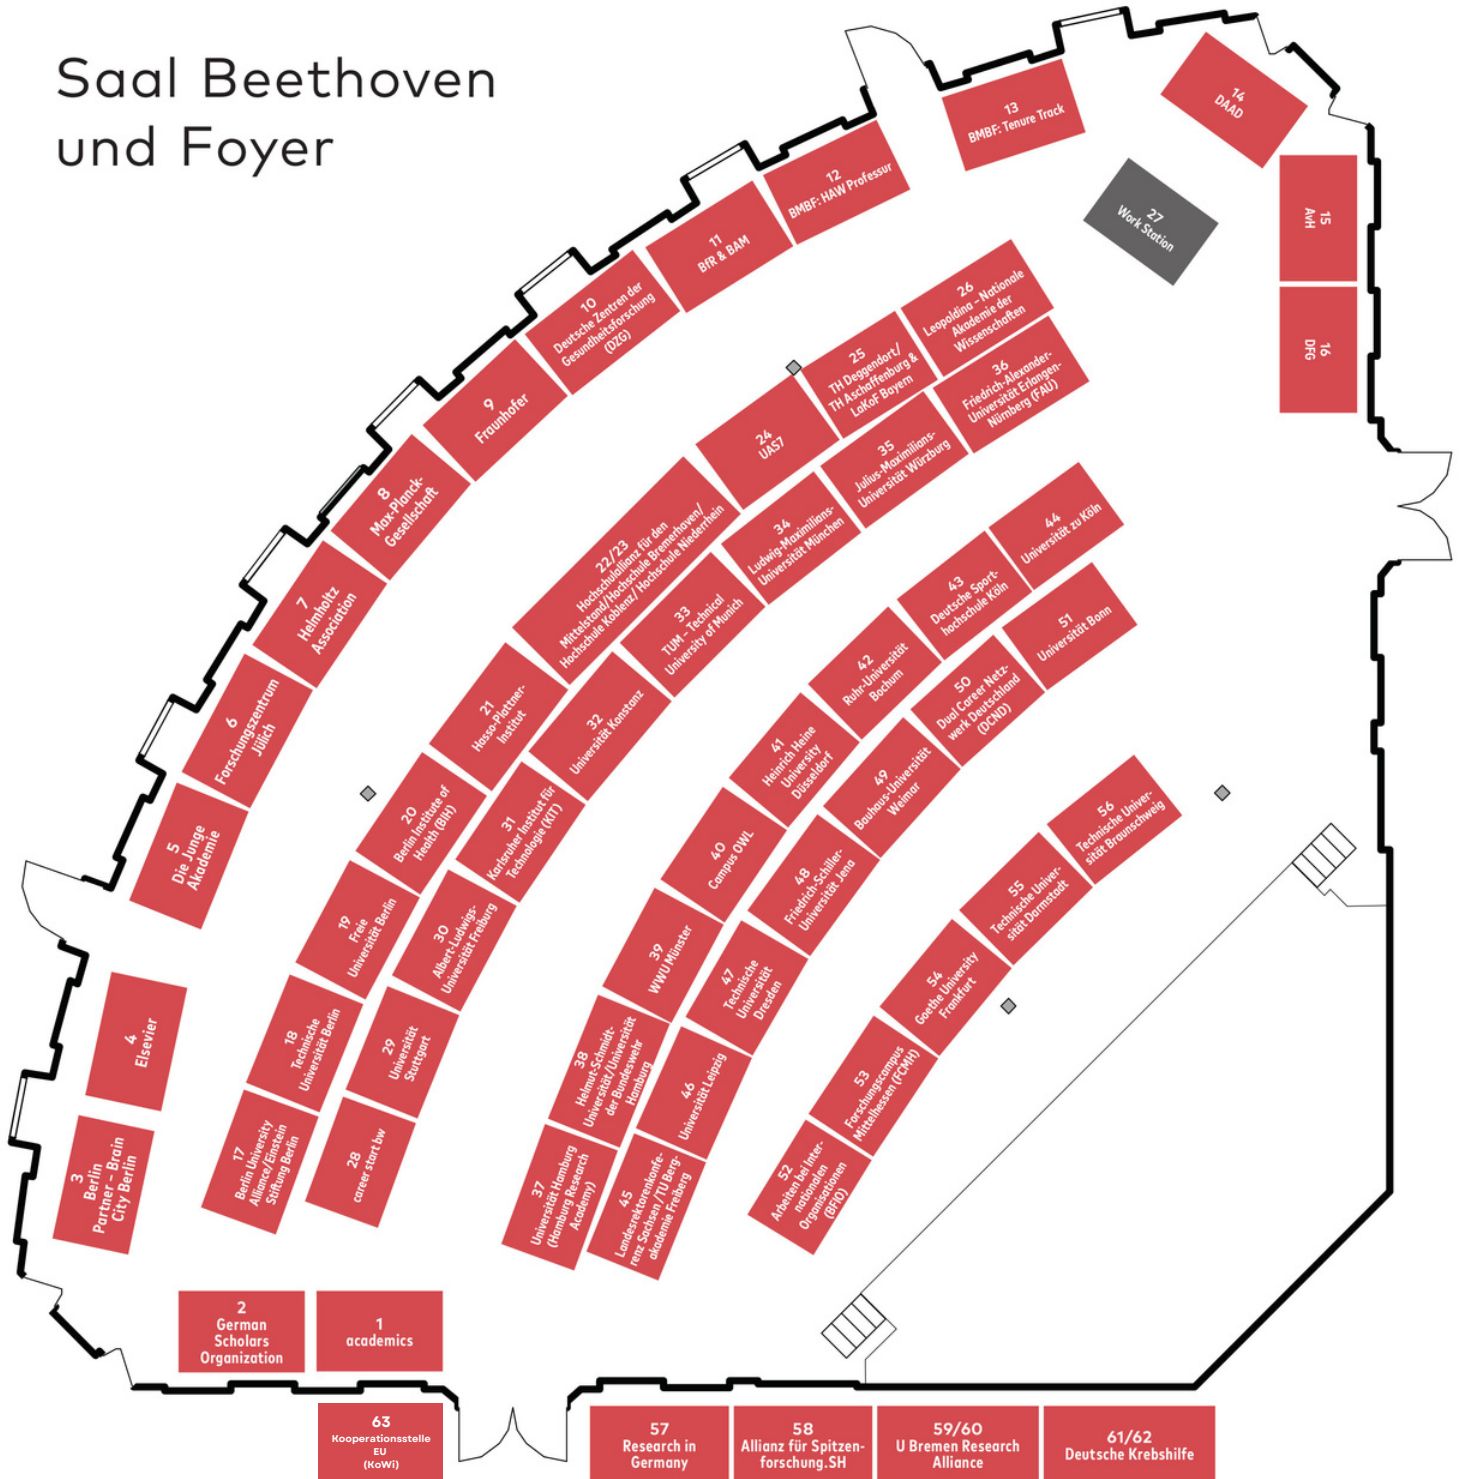

Talent Fair

Saal Beethoven
und Foyer

GAIN 22